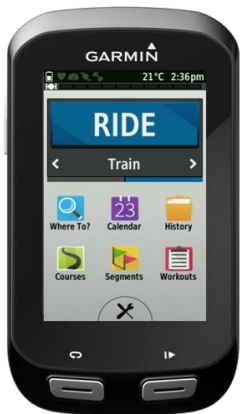

► Edge 1000

- GPS +Glonass High sensitivity, display touchscreen da 3.0" TFT a colori, anche con i guanti
- WiFi integrato per carico percorsi, segmenti ed aggiornamenti software da Garmin Connect
- Calcolo avanzato delle calorie su base cardio, solo con fascia cardio
- Connettività con Garmin Connect Mobile via Smart Bluetooth: Live tracking, info Meteo, invio percorsi e **Segmenti** per sfide in tempo reale
- Smart Notification per avviso di ricezione sms e chiamate in arrivo (per iPhone da vers 4s e superiori)
- Cartografico con mappe OSM ciclo europa precaricate per diversi profili di attività e ricerca indirizzi
- Slot microSD per inserimento mappe stradali e topografiche Garmin
- Funzione Round Trip Routing (calcolo percorso ottimizzato per cicloturismo, fino a 3 scelte)
- Virtual partner e telecomando VIRB action cam integrato
- Pianificazione percorsi con navigazione
- Calendario pianificazione allenamenti e visualizzazione delle uscite
- Altimetro barometrico e sensore di temperatura esterna
- Compatibile con sensore potenza Vector, telecomando da manubrio Edge 1000, sensore vel e/o cad.
- Compatibile con cambio Shimano D12 per visualizzazione dello stato batteria e rapporti inseriti.
- Pagine e campi dati personalizzabili
- Alimentazione con batteria agli ioni di litio ricaricabile
- Resistenza all'acqua IPX7
- Durata batteria fino a 15 ore

CONTENUTO DELLA CONFEZIONE

GPS bike computer e Edge 1000 con GPS HotFix™ high sensitivity, staffa da bici per manubrio, cavo interfaccia **microUSB** per computer, guida di avvio rapido, software in italiano e multilingua.

CODICE	DESCRIZIONE	CON IVA
010-01161-01	Edge 1000 GPS	€ 499
010-01161-04	Edge 1000 GPS Bundle, con Fascia Cardio Premium Soft Strap + sensore Vel e Cad. pedalata + staffa frontale da manubrio	€ 579
020-00230-20	Edge 1000 GPS Bundle, EU con Fascia Cardio Premium Soft Strap + sensore Vel. e Cad. pedalata + staffa frontale da manubrio e Micro SD con cartografia topografica dell'Italia TREKMAP V4 PRO	€ 679